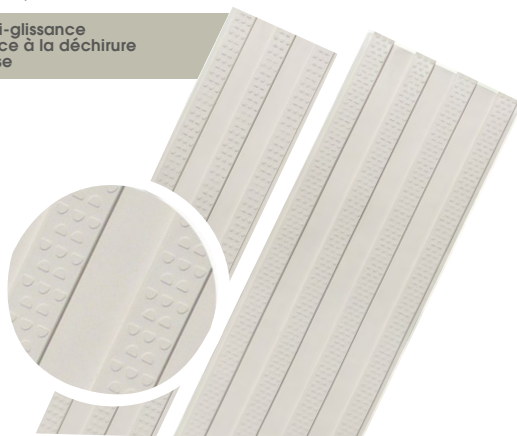

## EXT BAO - MILAN MTA

Bande d'Aide à l'Orientation fabriquée en résine méthacrylate

- Excellente anti-glissance
- Haute résistance à la déchirure
- Facilité de pose

### Coloris standard

Autres teintes sur demande : cde mini 40 unités -  
Tarif : nous consulter

Dimensions (+/- 5mm)	COND.T.	PRIX UNITÉ	PRIX EMBALLAGE
17 cm x 1 m	20 SEC0064	32.90	658.00
22 cm x 1 m	10 SEC0127	47.30	473.00
22 cm x 1 m	4 SEC0252	59.96	239.84

## EXT BAO - MILAN MTA GRANITÉ

Bande d'Aide à l'Orientation fabriquée en résine méthacrylate avec des granulats de marbre 0,6/1,6

\*SRT = Skid Resistance Test : test d'anti-glissance