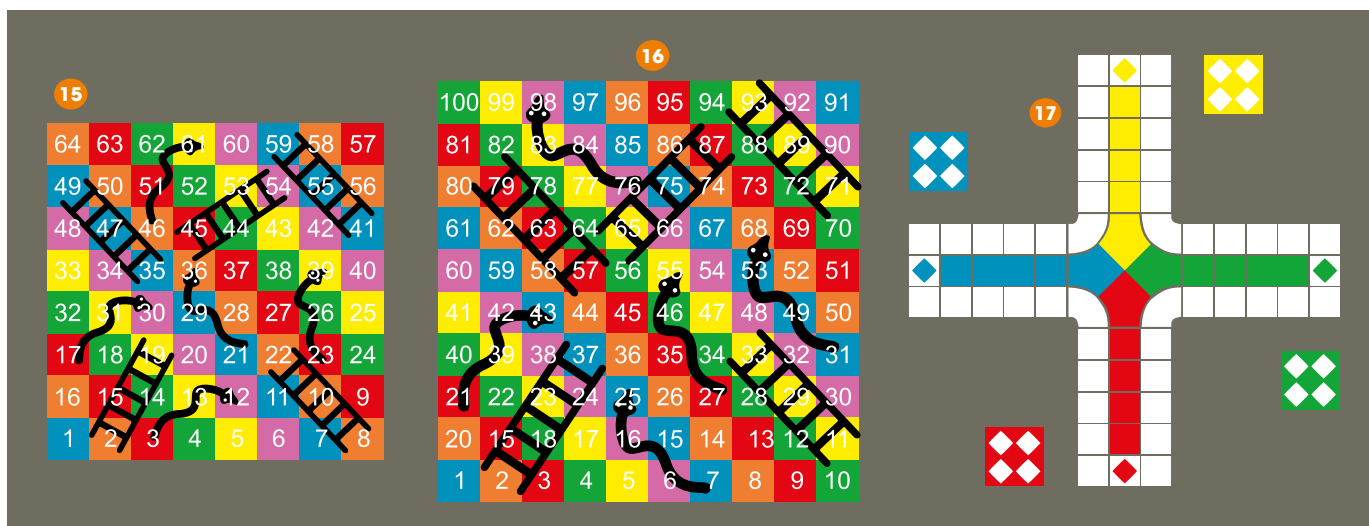

► Nous pouvons également adapter nos symboles à vos besoins. N'hésitez pas à nous consulter.