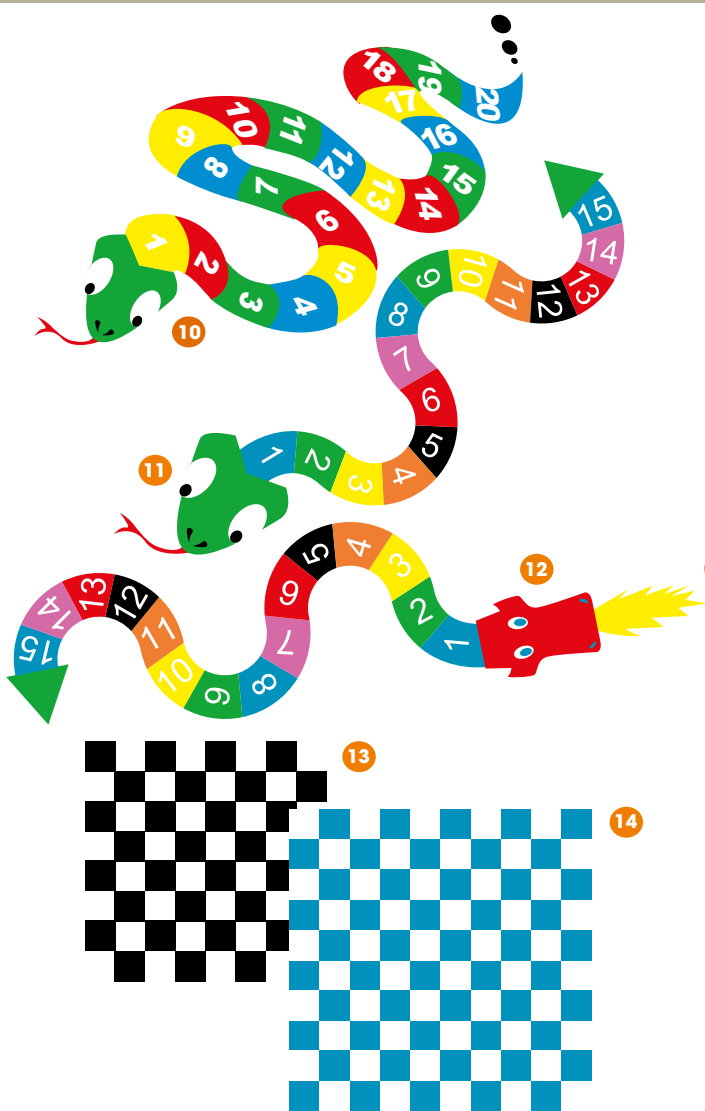

THERMOCOLLÉE PRÉFABRIQUÉE

AIRES DE JEUX

MODÈLES	CODE ARTICLE	SYMBOLES	DIMENSIONS EN MM (L X H)	PRIX EMBALLAGE
10 >	PTC0364	Serpent <i>Modèle 20 cases</i>	4400 x 2700	613.80
11 >	PTC0786	Serpent 2 <i>Modèle 15 cases</i>	3500 x 1200	341.85
12 >	PTC0787	Dragon <i>Modèle 15 cases</i>	4000 x 1090	405.40
13 >	PTC0788 PTC0789	Echiquier 64 cases <i>noir & blanc ou bleu & blanc</i>	3000 x 3000	633.94
14 >	PTC0756 PTC0757	Damier 100 cases <i>noir & blanc ou bleu & blanc</i>	3000 x 3000	691.10
15 >	PTC0758	Echiquier serpent <i>64 cases</i>	3000 x 3000	1090.25
16 >	PTC0759	Damier serpent <i>100 cases</i>	3750 x 3750	1395.15
17 >	PTC0542	Petits chevaux <i>5 couleurs</i>	4000 x 4000	775.50

SYSTÈME **PRÉ-FIX** ÉLÉMENTS PRÉ-ASSEMBLÉS

Les formes de nos aires de jeux sont **PRÉ-FIXÉES** entre elles, ce qui facilite davantage leur pose et réduit considérablement le temps de mise en œuvre.