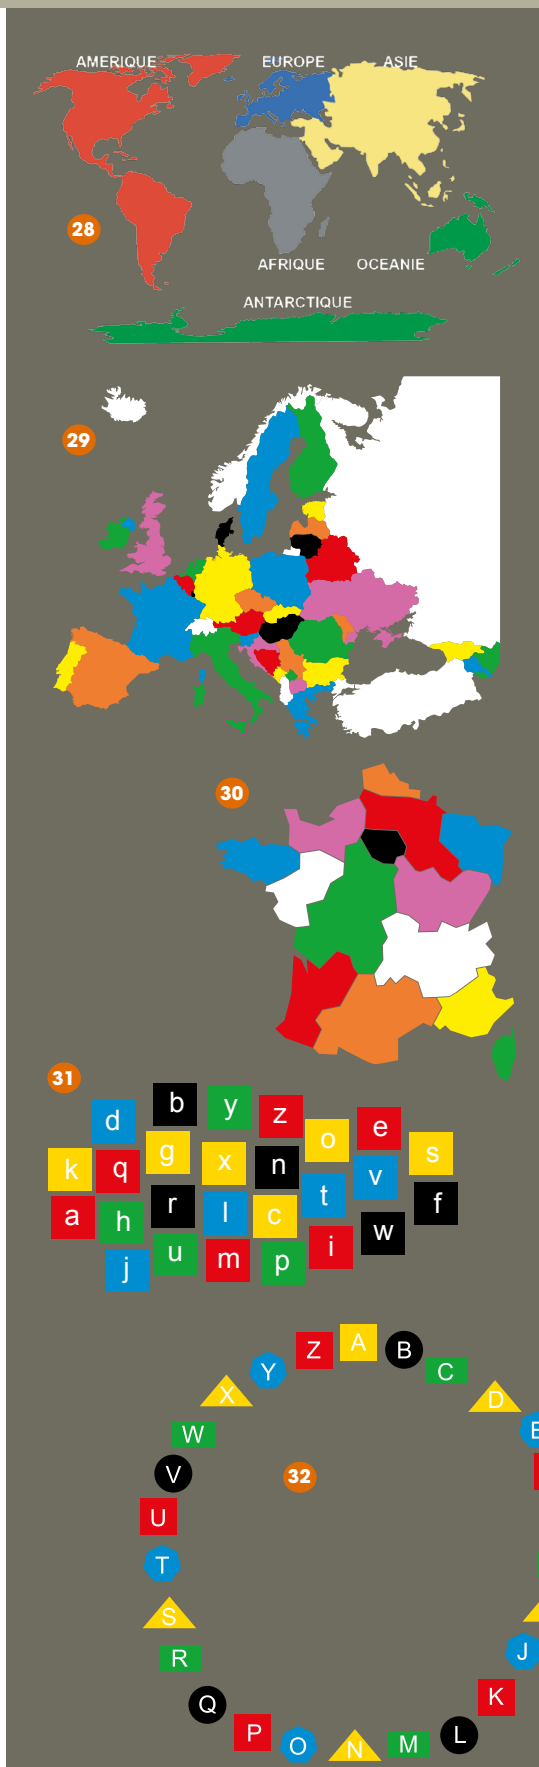

MODÈLES	CODE ARTICLE	SYMBOLES	DIMENSIONS EN MM (I X H)	PRIX EMBALLAGE

28	>	PTC0766	Carte du Monde 6 couleurs	12600 x 7250	3813.10
29	>	PTC0765	Carte d'Europe 8 couleurs	7500 x 6100	2430.40
30	>	PTC0764	Carte de France 8 couleurs	2500 x 2650	1025.10
31	>	PTC0768	Alphabet décalé 8 couleurs	3250 x 2000	690.80
32	>	PTC0767	Alphabet rond 8 couleurs	∅ 3500	728.10
33	>	PTC0790	Lignes de couleur 30 unités par emballage	Longueur : 1 m Largeur : 3 cm	106.95

SYSTÈME **PRÉFIX** ÉLÉMENTS PRÉ-ASSEMBLÉS

PRODUITS ASSOCIÉS

T PRIM		5L	11.60	58.00
PRIMAIRE pour résine thermoplastique Plus d'infos p. 21		ORE01126		
		25L	9.80	245.00
		ORE01127		

GEM 500 AC90		25kg	2.54	63.50
GRAINS DE VERRE 150-1000 microns Plus d'infos p. 19		PMA0003		

► Nous pouvons également adapter nos symboles à vos besoins. N'hésitez pas à nous consulter.